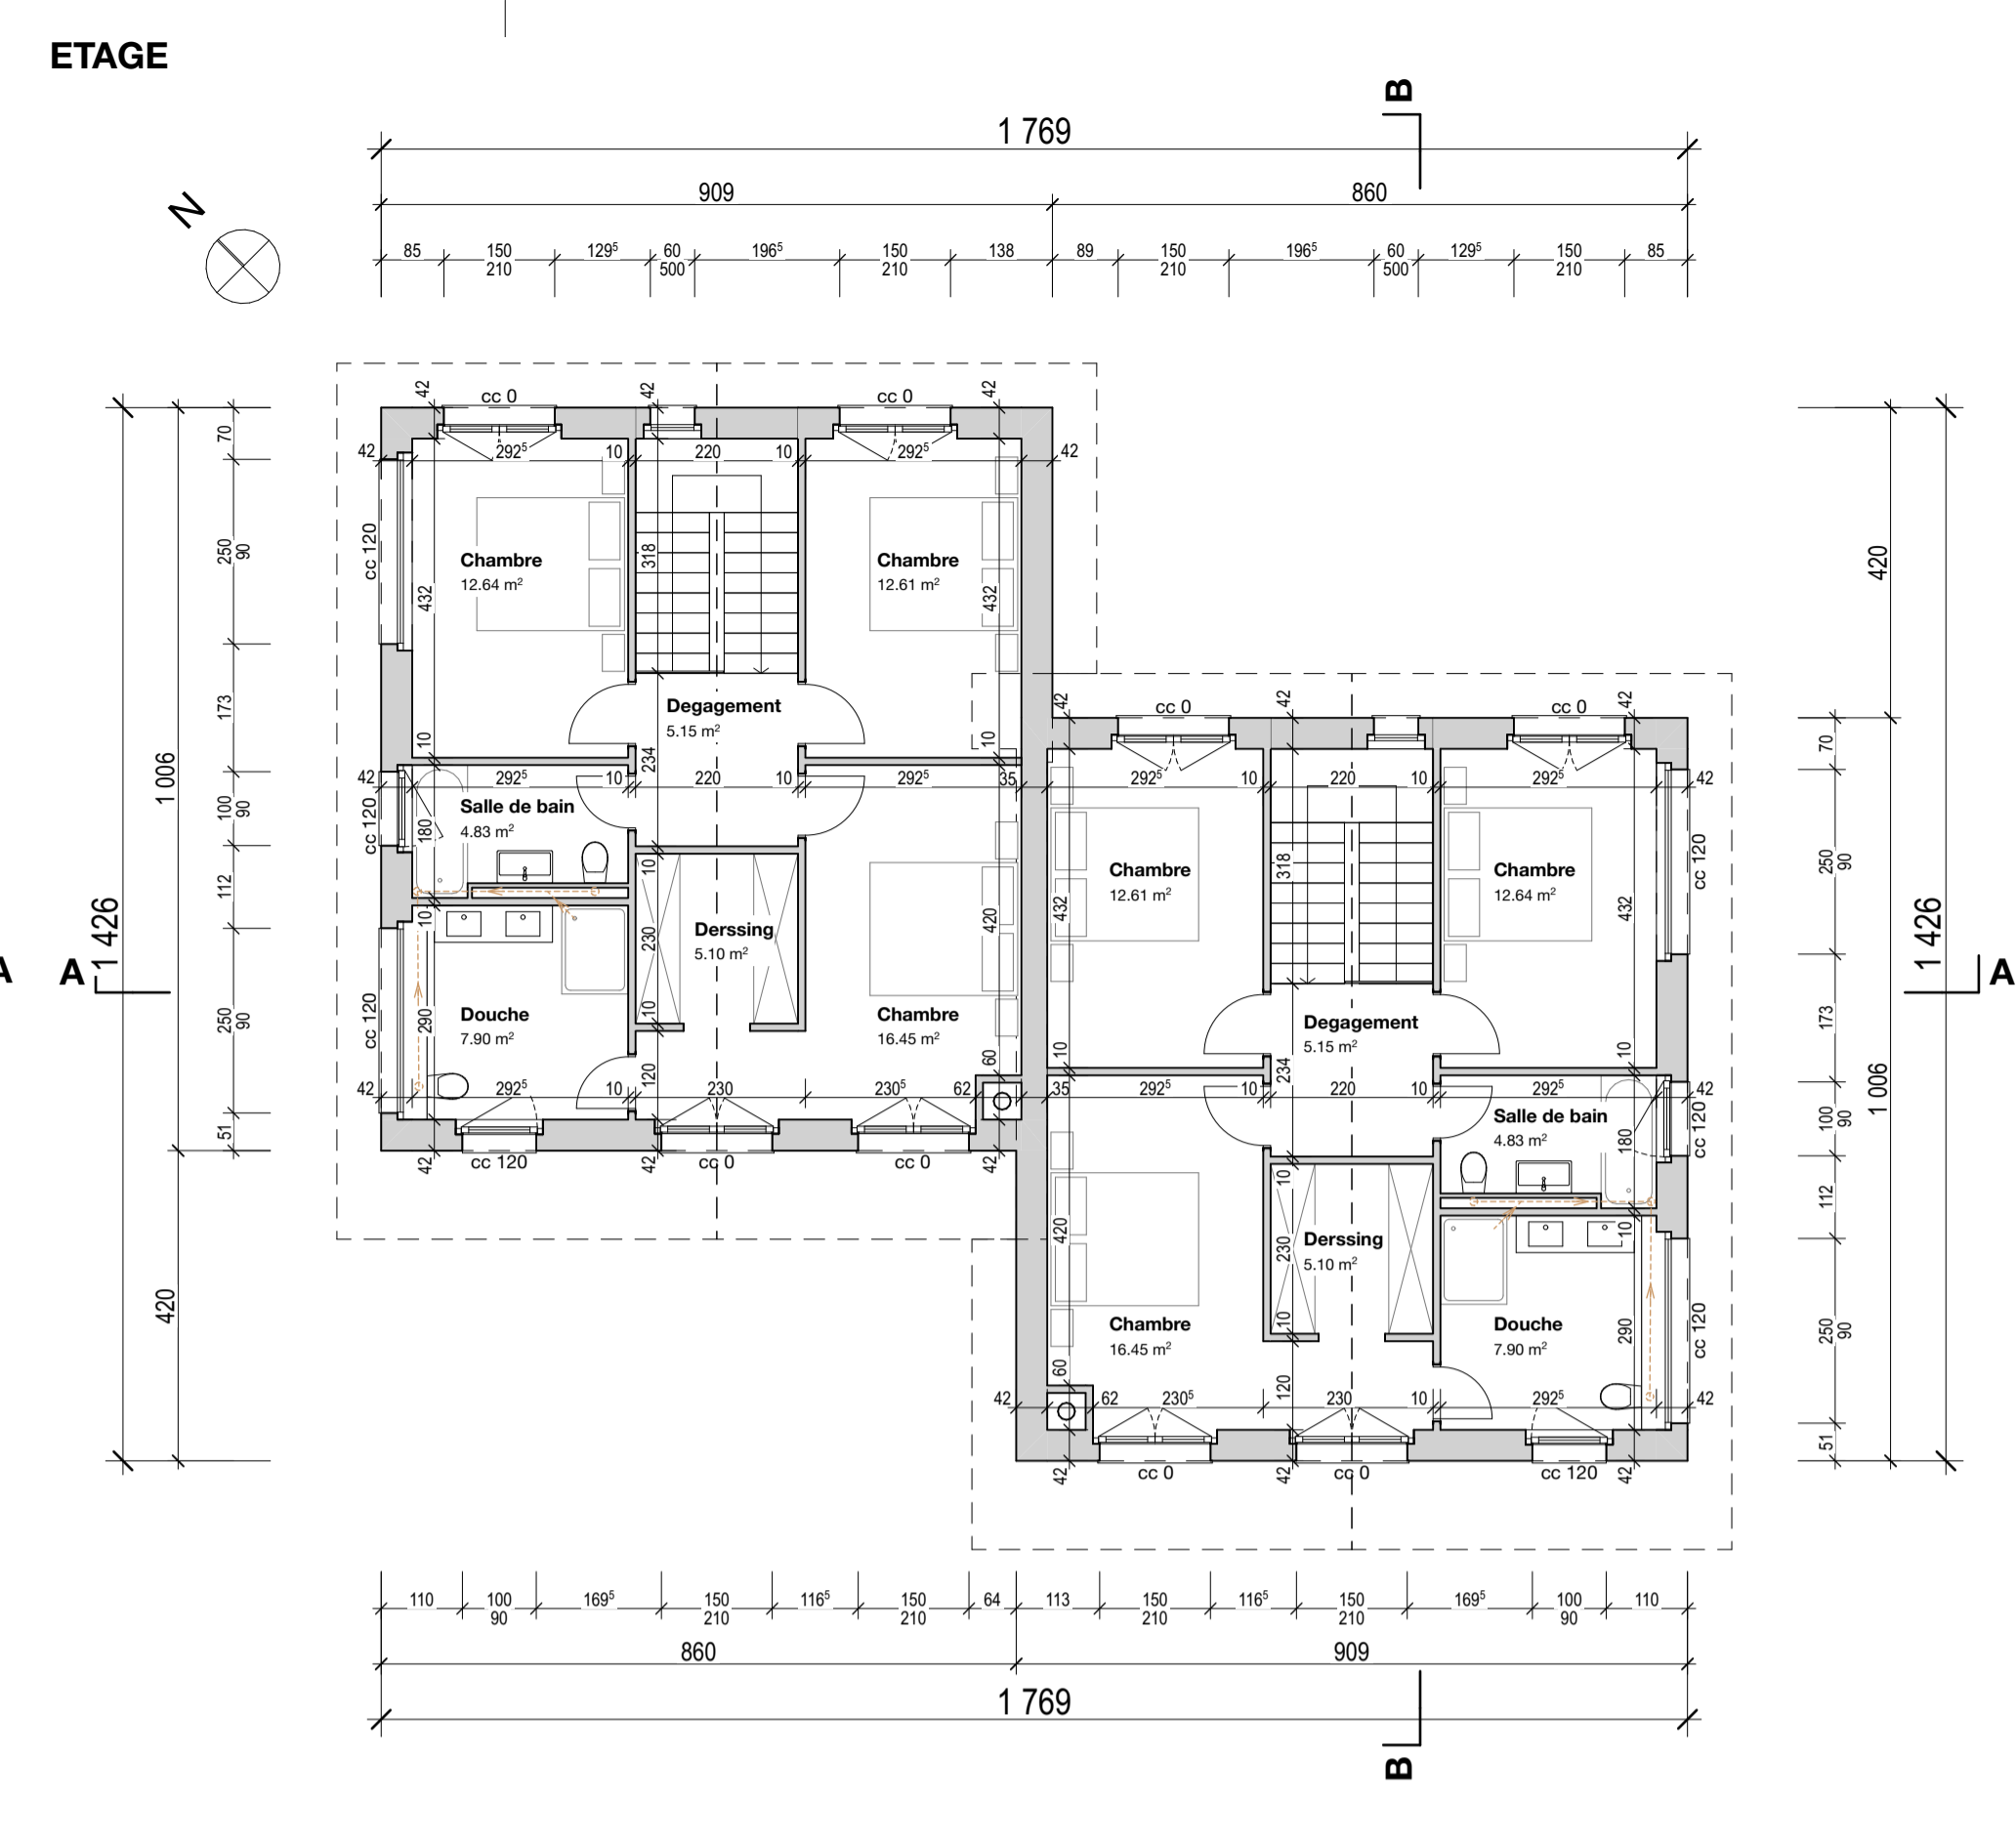

877 - Ollon

ENQUETE

Date : 12.05.2022
 Modif. : 12.05.2022
 Dessin : V
 Format : 84/59.4 cm
 Echelle : 1/100

Projet de construction de 4 villas jumelles
 Propriété de Mii Concept SA - Parcelle 877 - En Lombard - 1967 Ollon

N° plan : EQU-PL4
PLANS, COUPES ET FACADES - 877(C)

PROPRIETAIRE : Mii Concept SA : Nikola Micevic

ARCHITECTE : Maxime Lambert