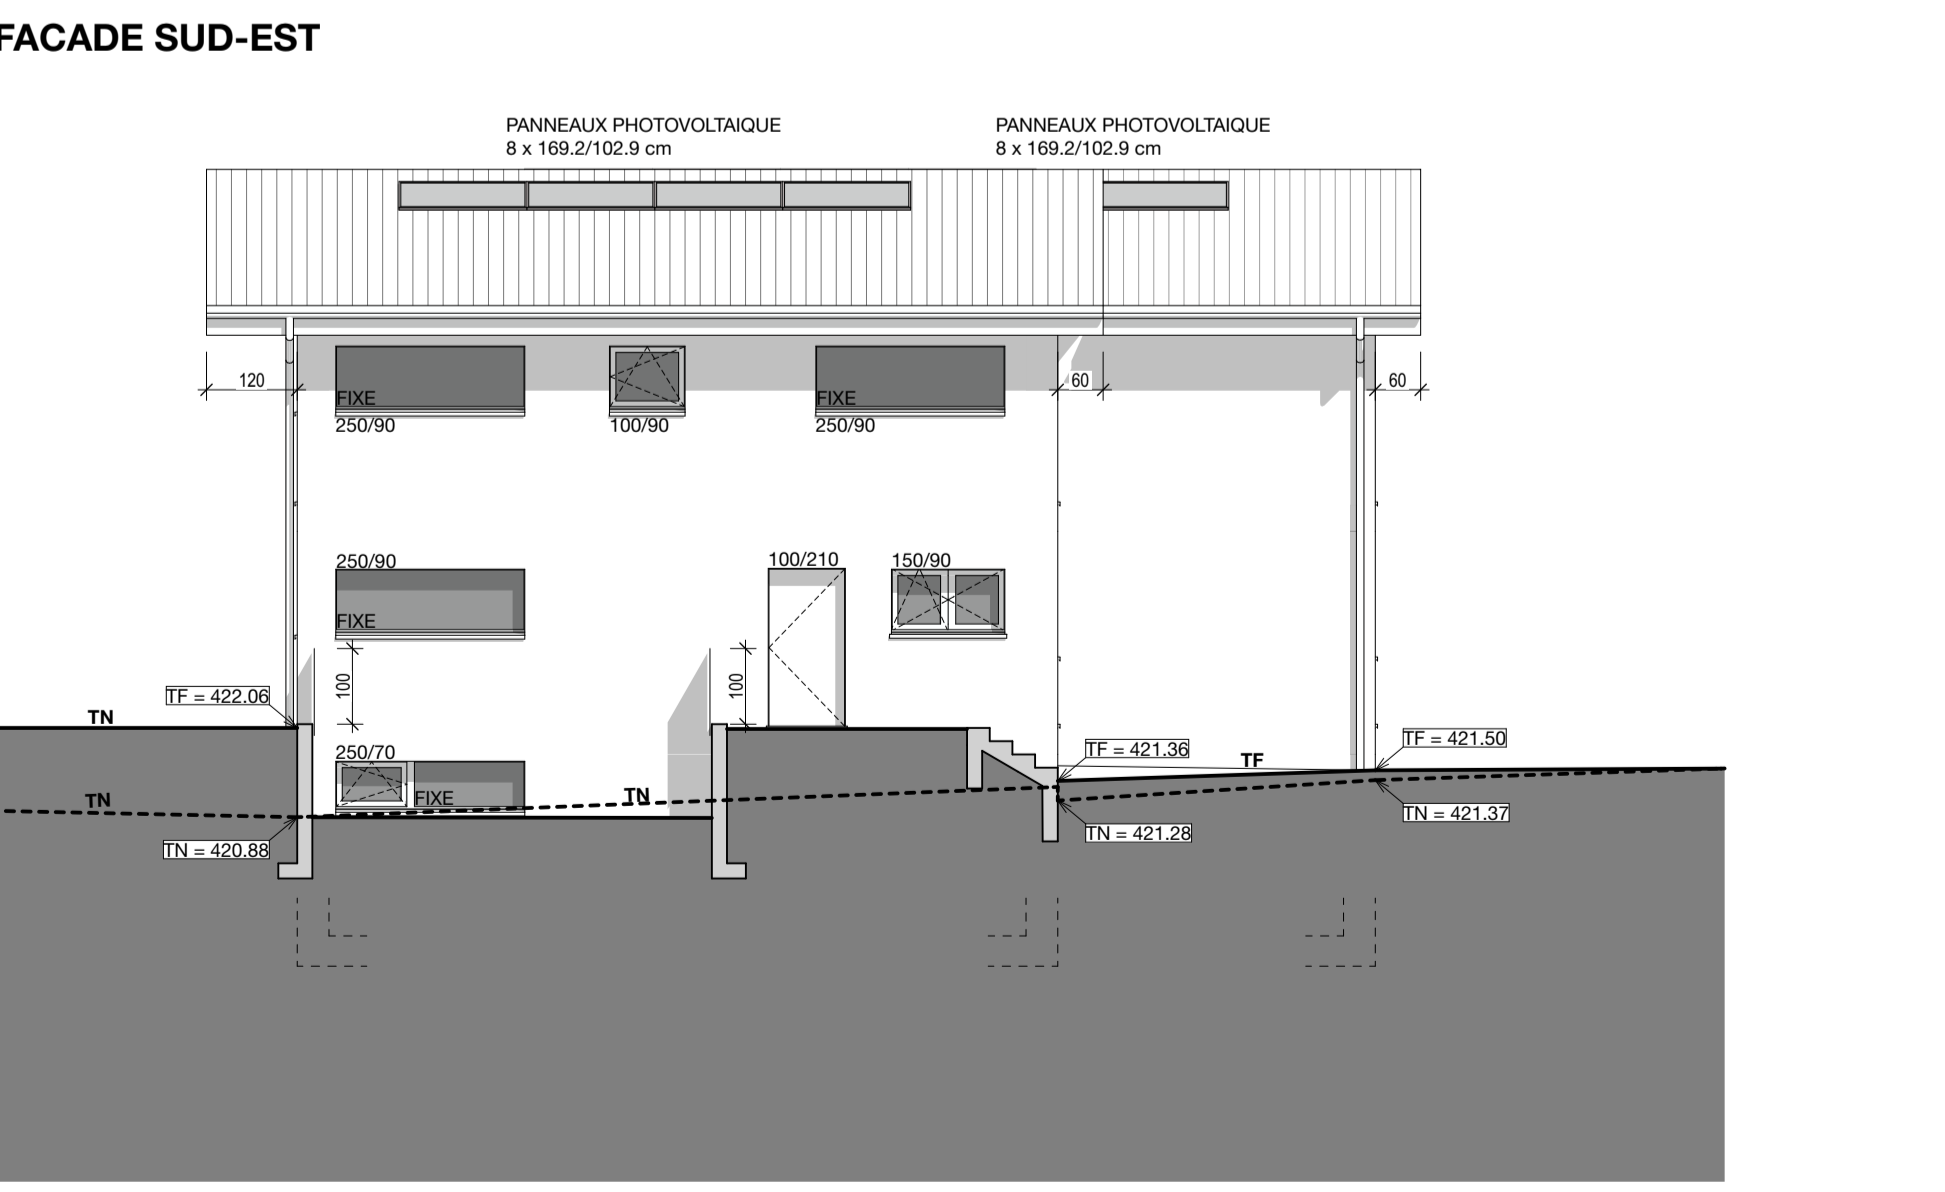

877 - Ollon

ENQUETE

Date : 12.05.2022
 Modif. : 12.05.2022
 Dessin : V
 Format : 84/59.4 cm
 Echelle : 1/100

Projet de construction de 4 villas jumelles
 Propriété de Mii Concept SA - Parcelle 877 - En Lombard - 1967 Ollon

N° plan : EQU-PL4
PLANS, COUPES ET FACADES - 877(C)

PROPRIETAIRE : Mii Concept SA : Nikola Micevic

ARCHITECTE : Maxime Lambert