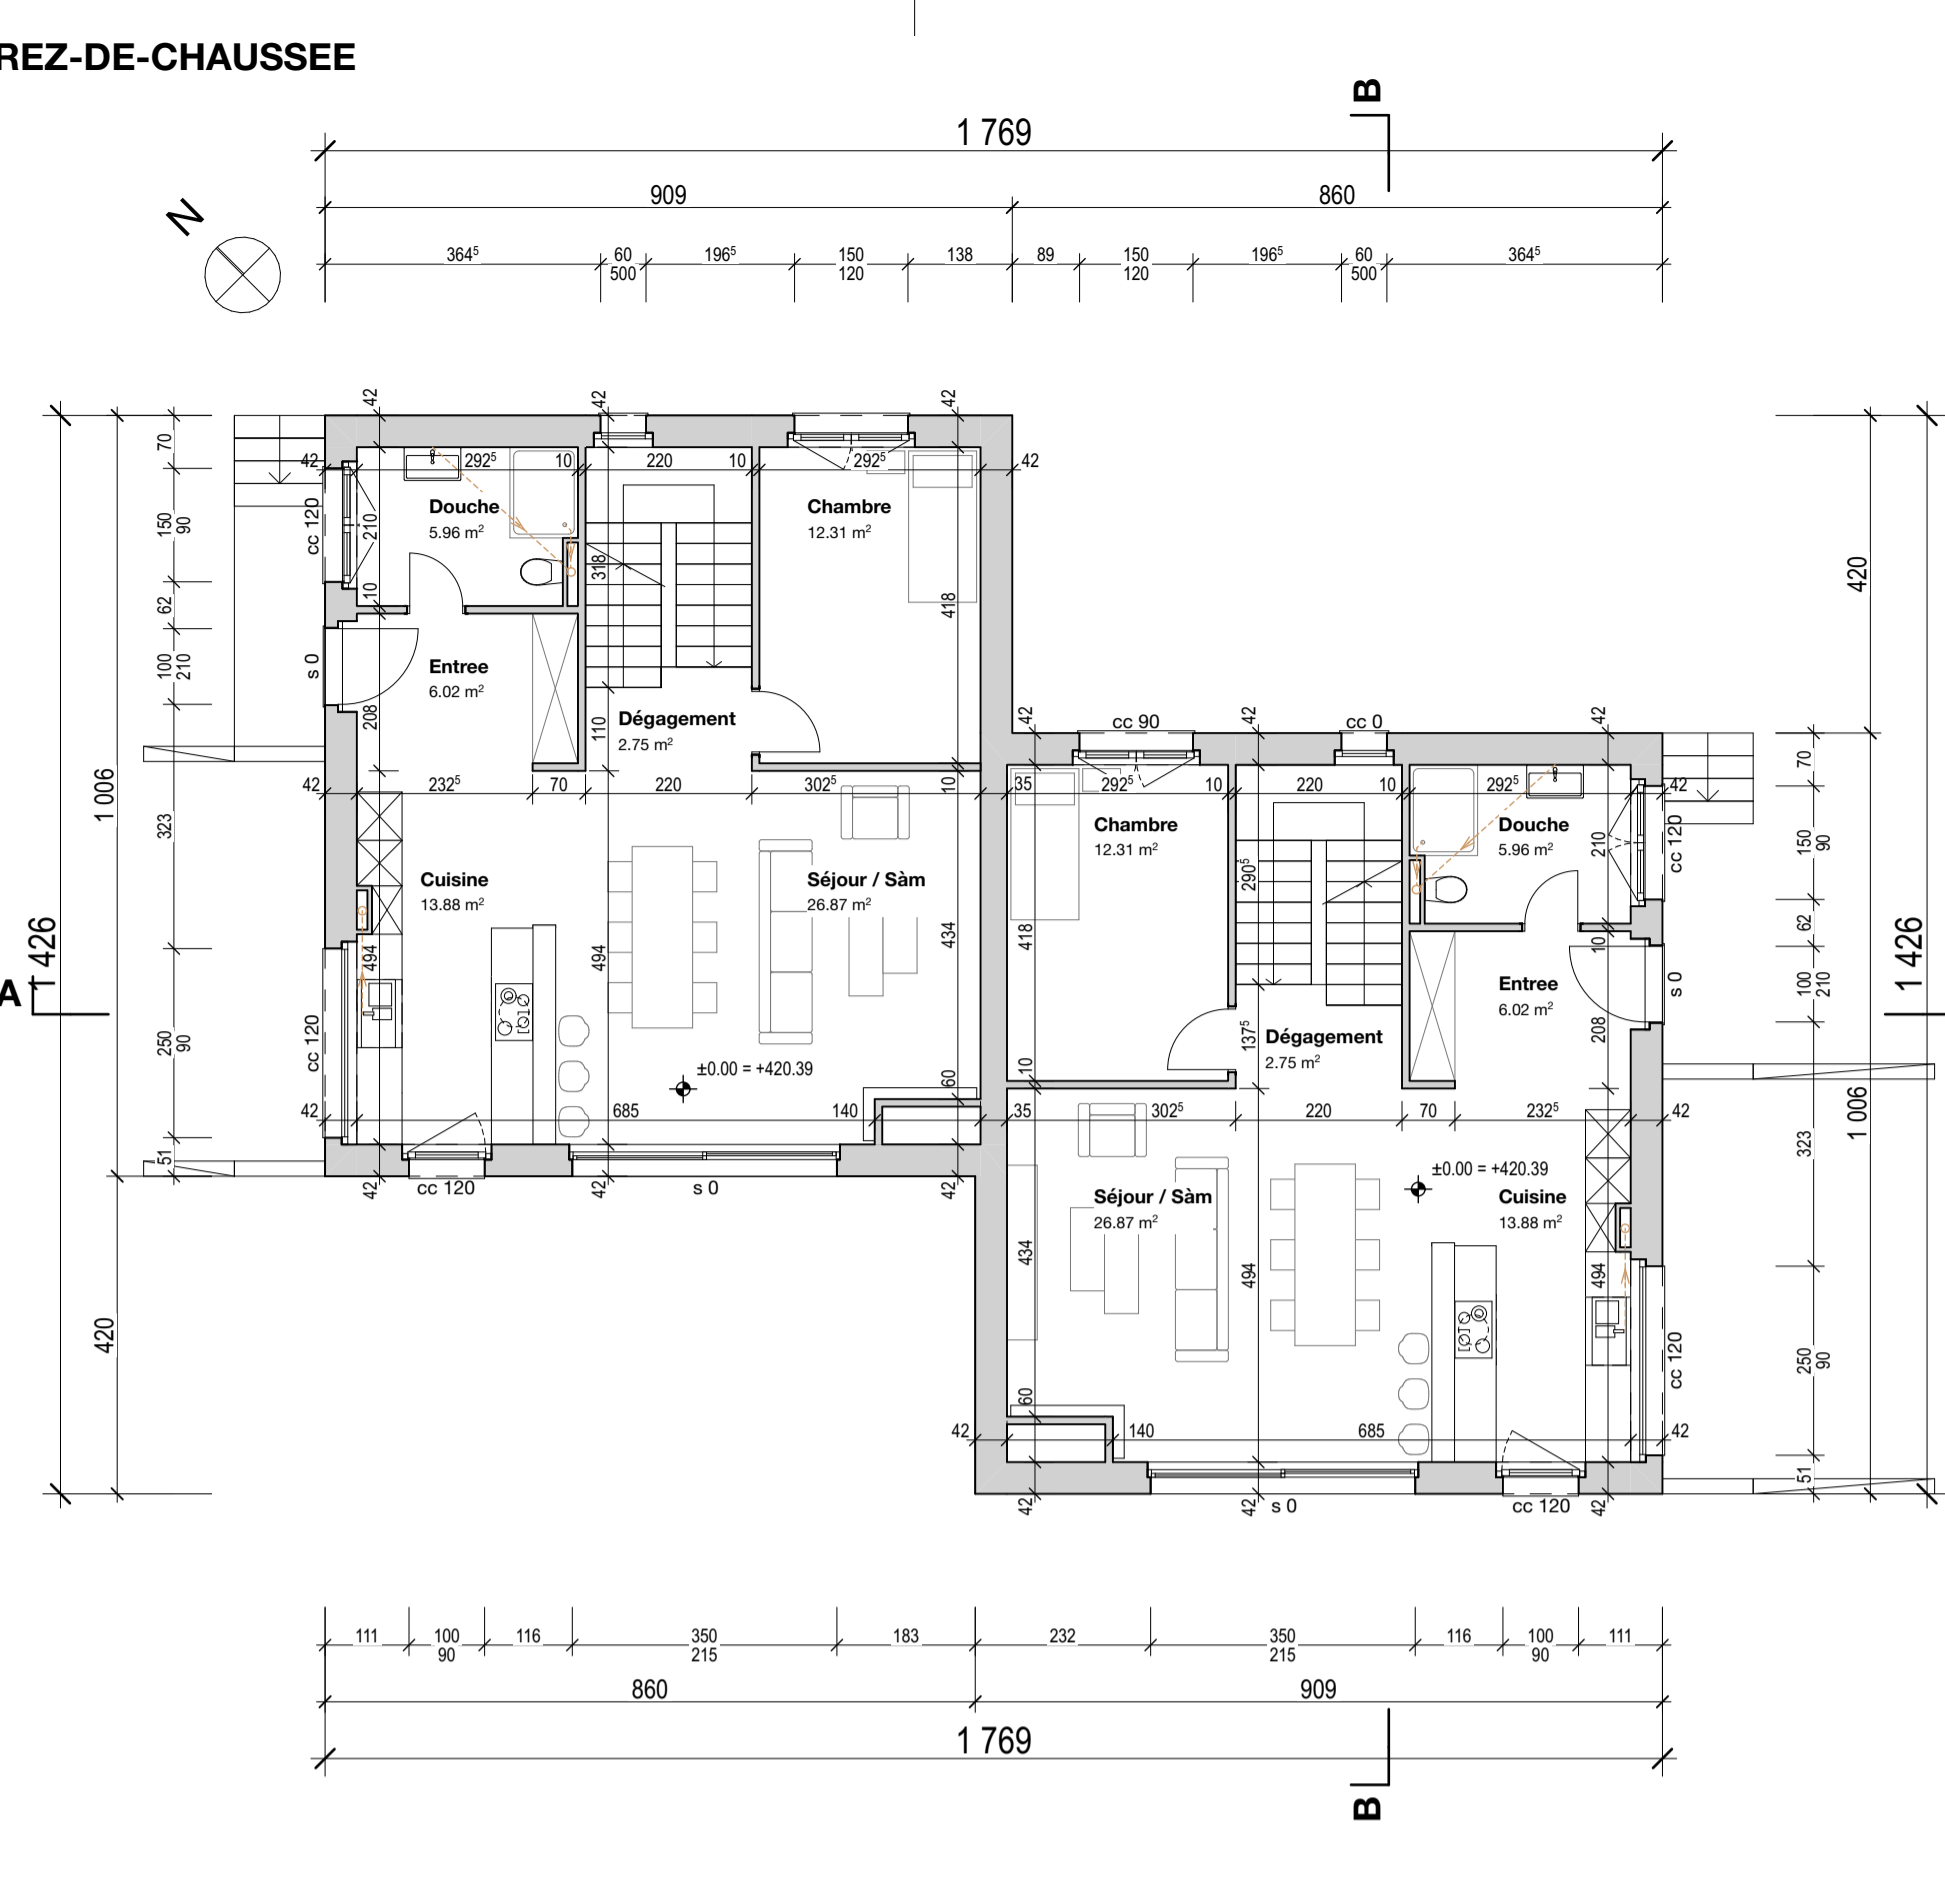

877 - Ollon

ENQUETE

Date : 12.05.2022
 Modif. : 12.05.2022
 Dessin : V
 Format : 84/59.4 cm
 Echelle : 1/100

Projet de construction de 4 villas jumelles
 Propriété de Mii Concept SA - Parcelle 877 - En Lombard - 1967 Ollon

N° plan : EQU-PL4
PLANS, COUPES ET FACADES - 877(C)

PROPRIETAIRE : Mii Concept SA : Nikola Micevic

ARCHITECTE : Maxime Lambert