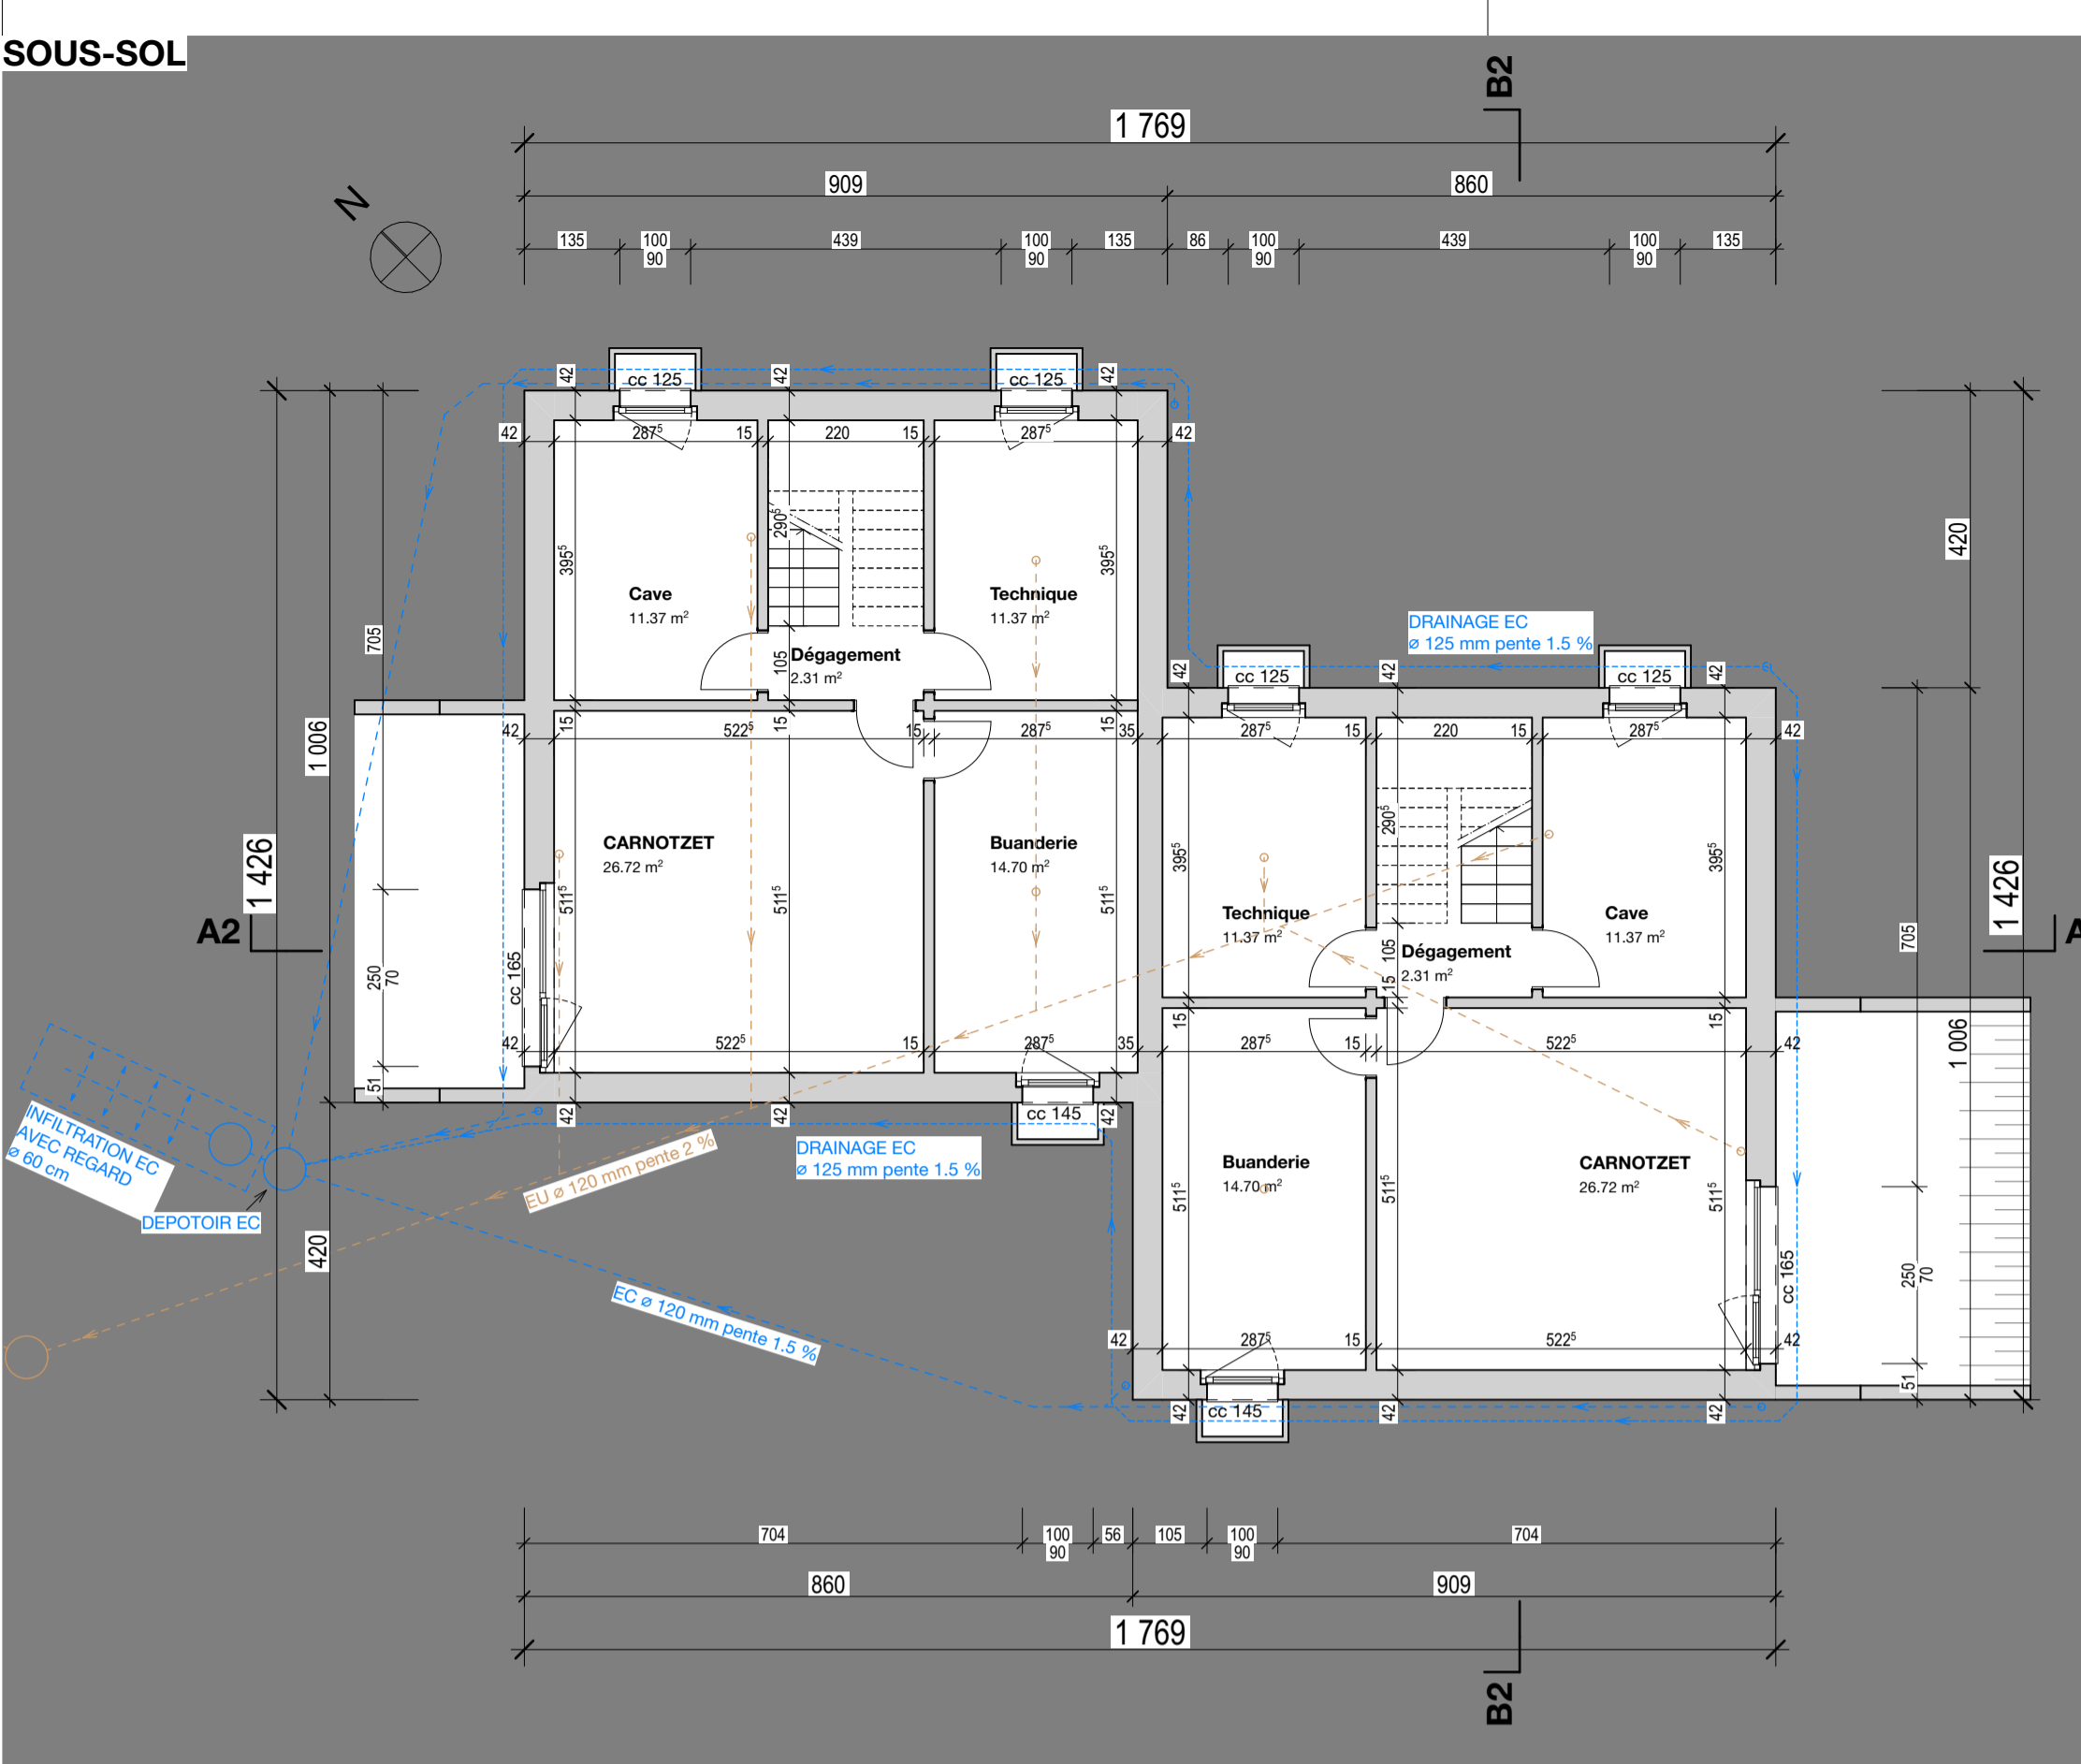

877 - Ollon

ENQUETE

Date : 12.05.2022
 Modif. : 12.05.2022
 Dessin : V
 Format : 84/59.4 cm
 Echelle : 1/100

Projet de construction de 4 villas jumelles
 Propriété de Mii Concept SA - Parcelle 877 - En Lombard - 1967 Ollon

N° plan : EQU-PL4
PLANS, COUPES ET FACADES - 877(C)

PROPRIETAIRE : Mii Concept SA : Nikola Micevic

ARCHITECTE : Maxime Lambert