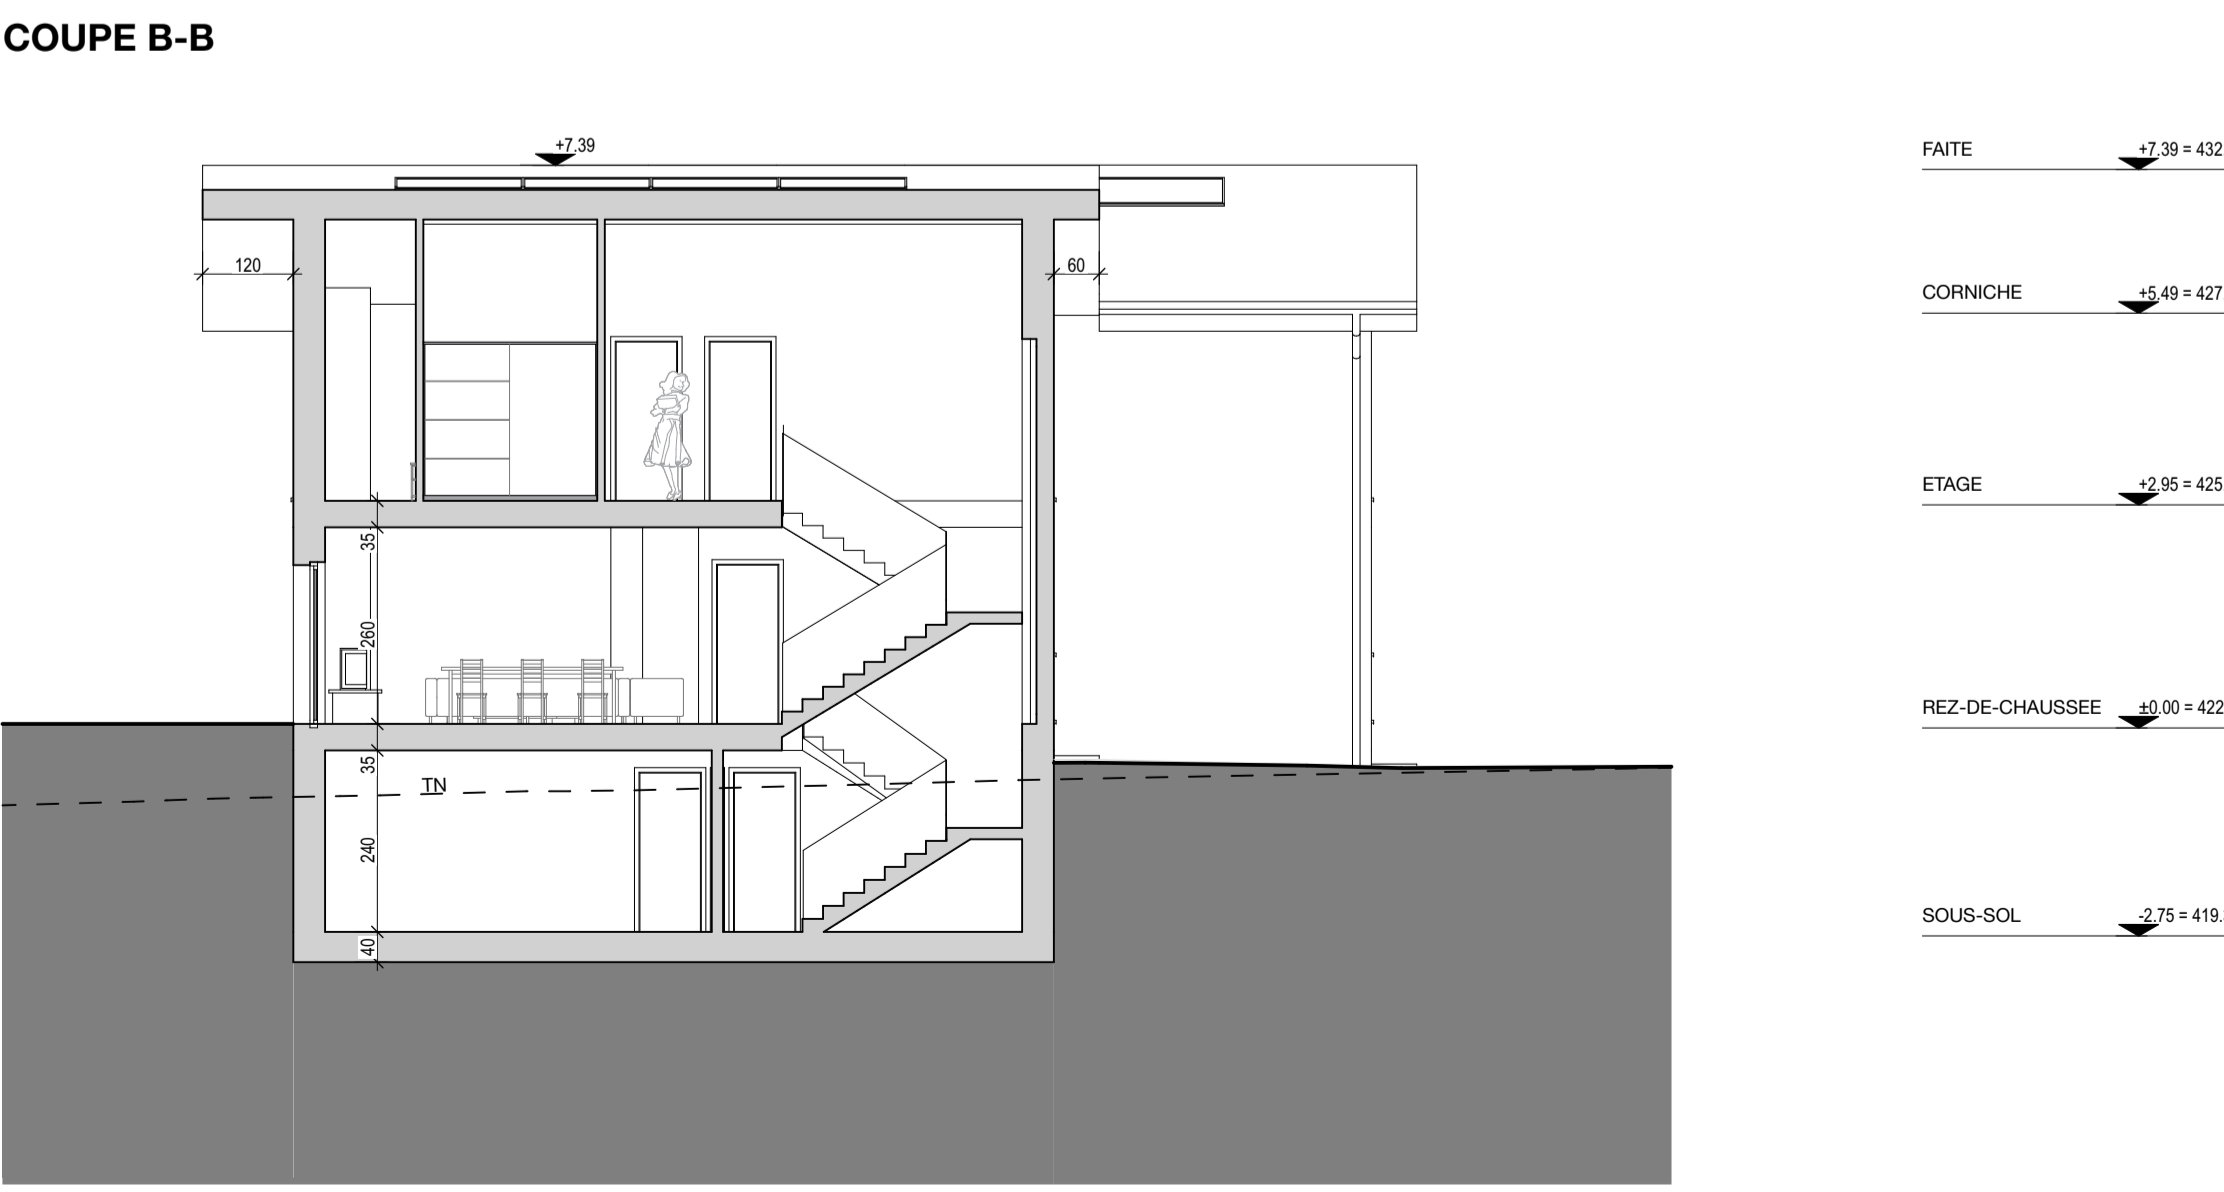

877 - Ollon

ENQUETE

Date : 12.05.2022
 Modif. : 12.05.2022
 Dessin : V
 Format : 84/59.4 cm
 Echelle : 1/100

Projet de construction de 4 villas jumelles
 Propriété de Mii Concept SA - Parcelle 877 - En Lombard - 1967 Ollon

N° plan : EQU-PL4
PLANS, COUPES ET FACADES - 877(C)

PROPRIETAIRE : Mii Concept SA : Nikola Micevic

ARCHITECTE : Maxime Lambert