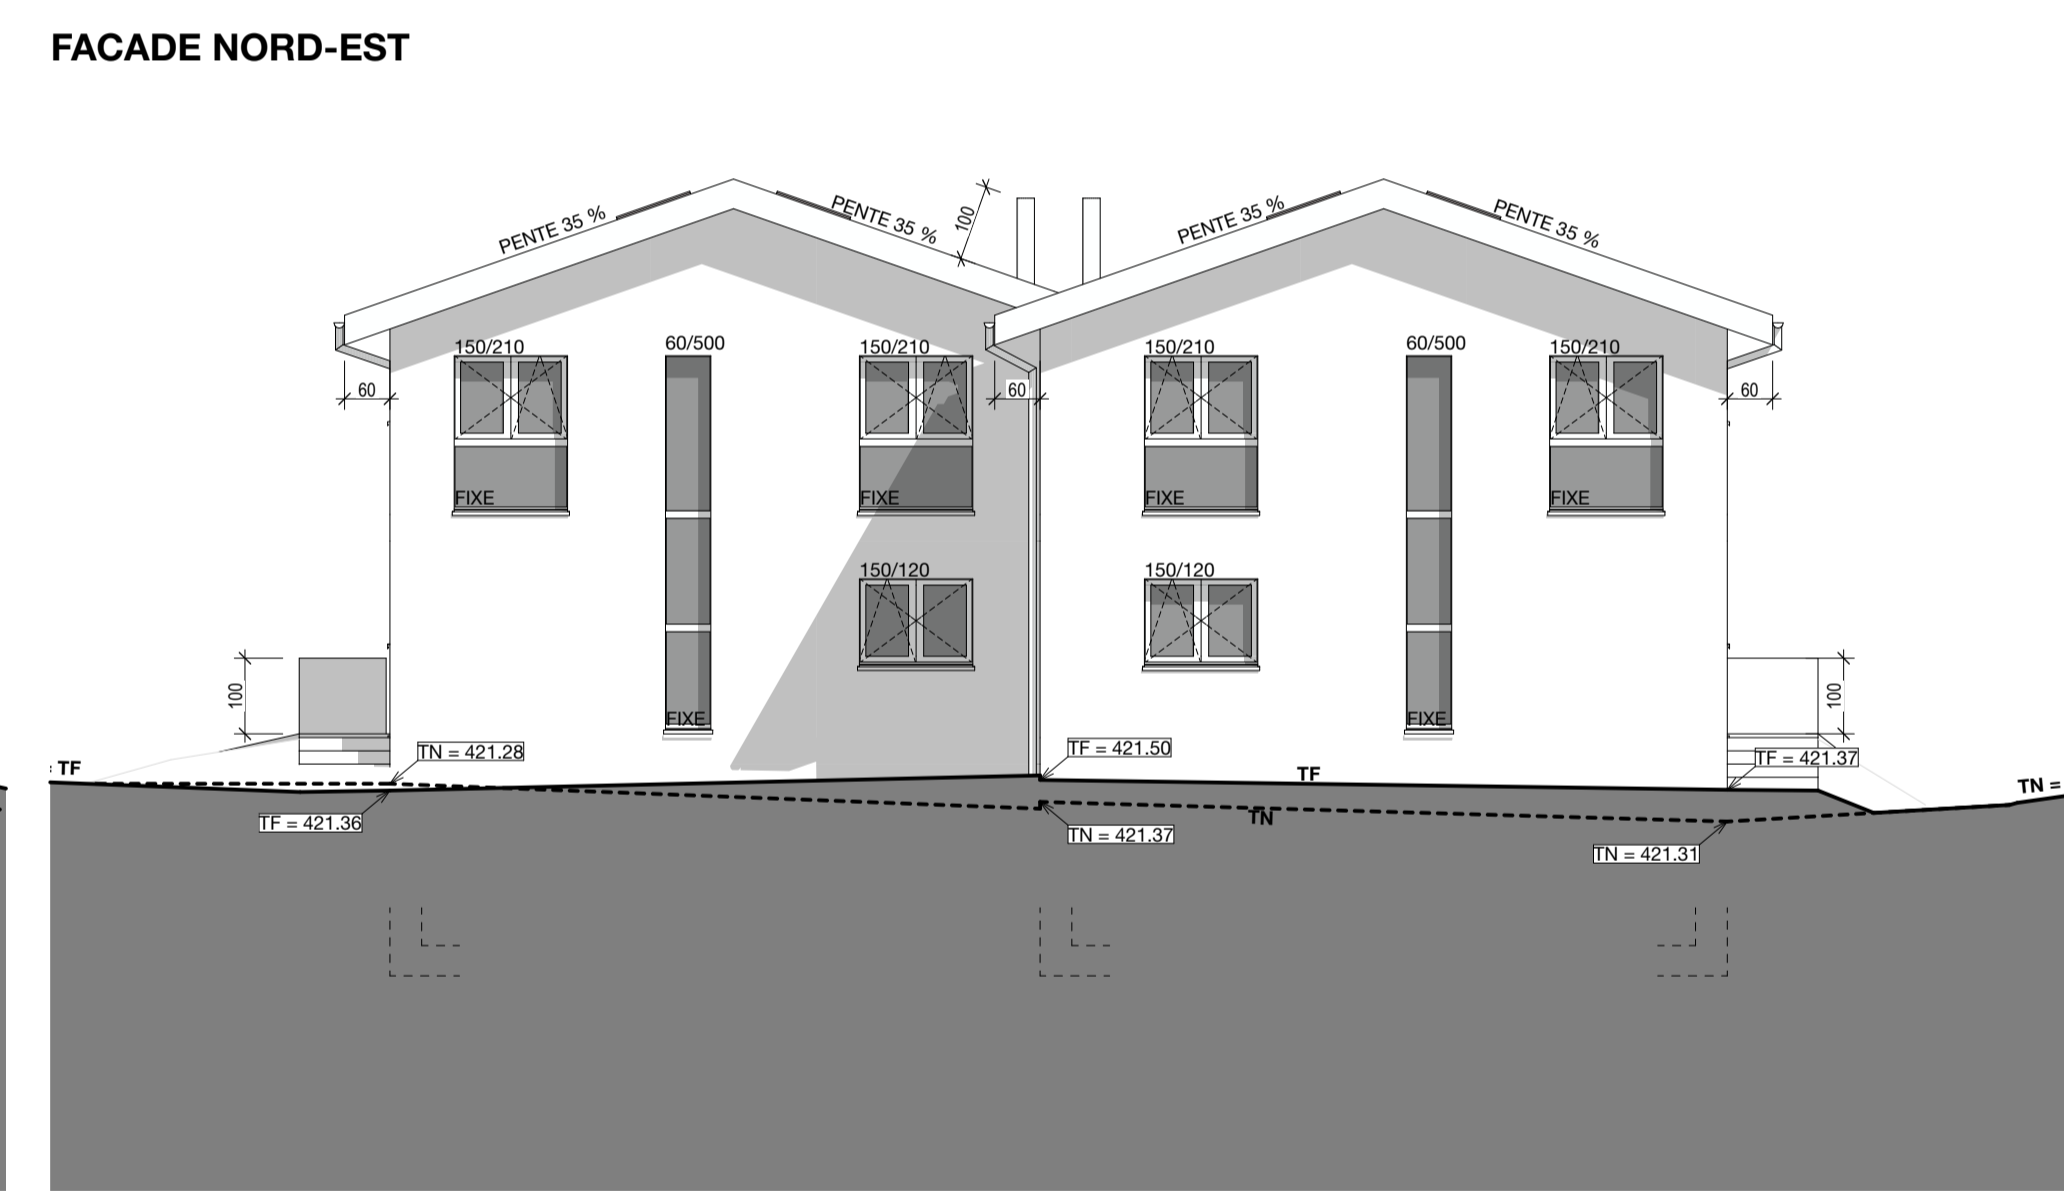

877 - Ollon

ENQUETE

Date : 12.05.2022
 Modif. : 12.05.2022
 Dessin : V
 Format : 84/59.4 cm
 Echelle : 1/100

Projet de construction de 4 villas jumelles
 Propriété de Mii Concept SA - Parcelle 877 - En Lombard - 1967 Ollon

N° plan : EQU-PL4
PLANS, COUPES ET FACADES - 877(C)

PROPRIETAIRE : Mii Concept SA : Nikola Micevic

ARCHITECTE : Maxime Lambert