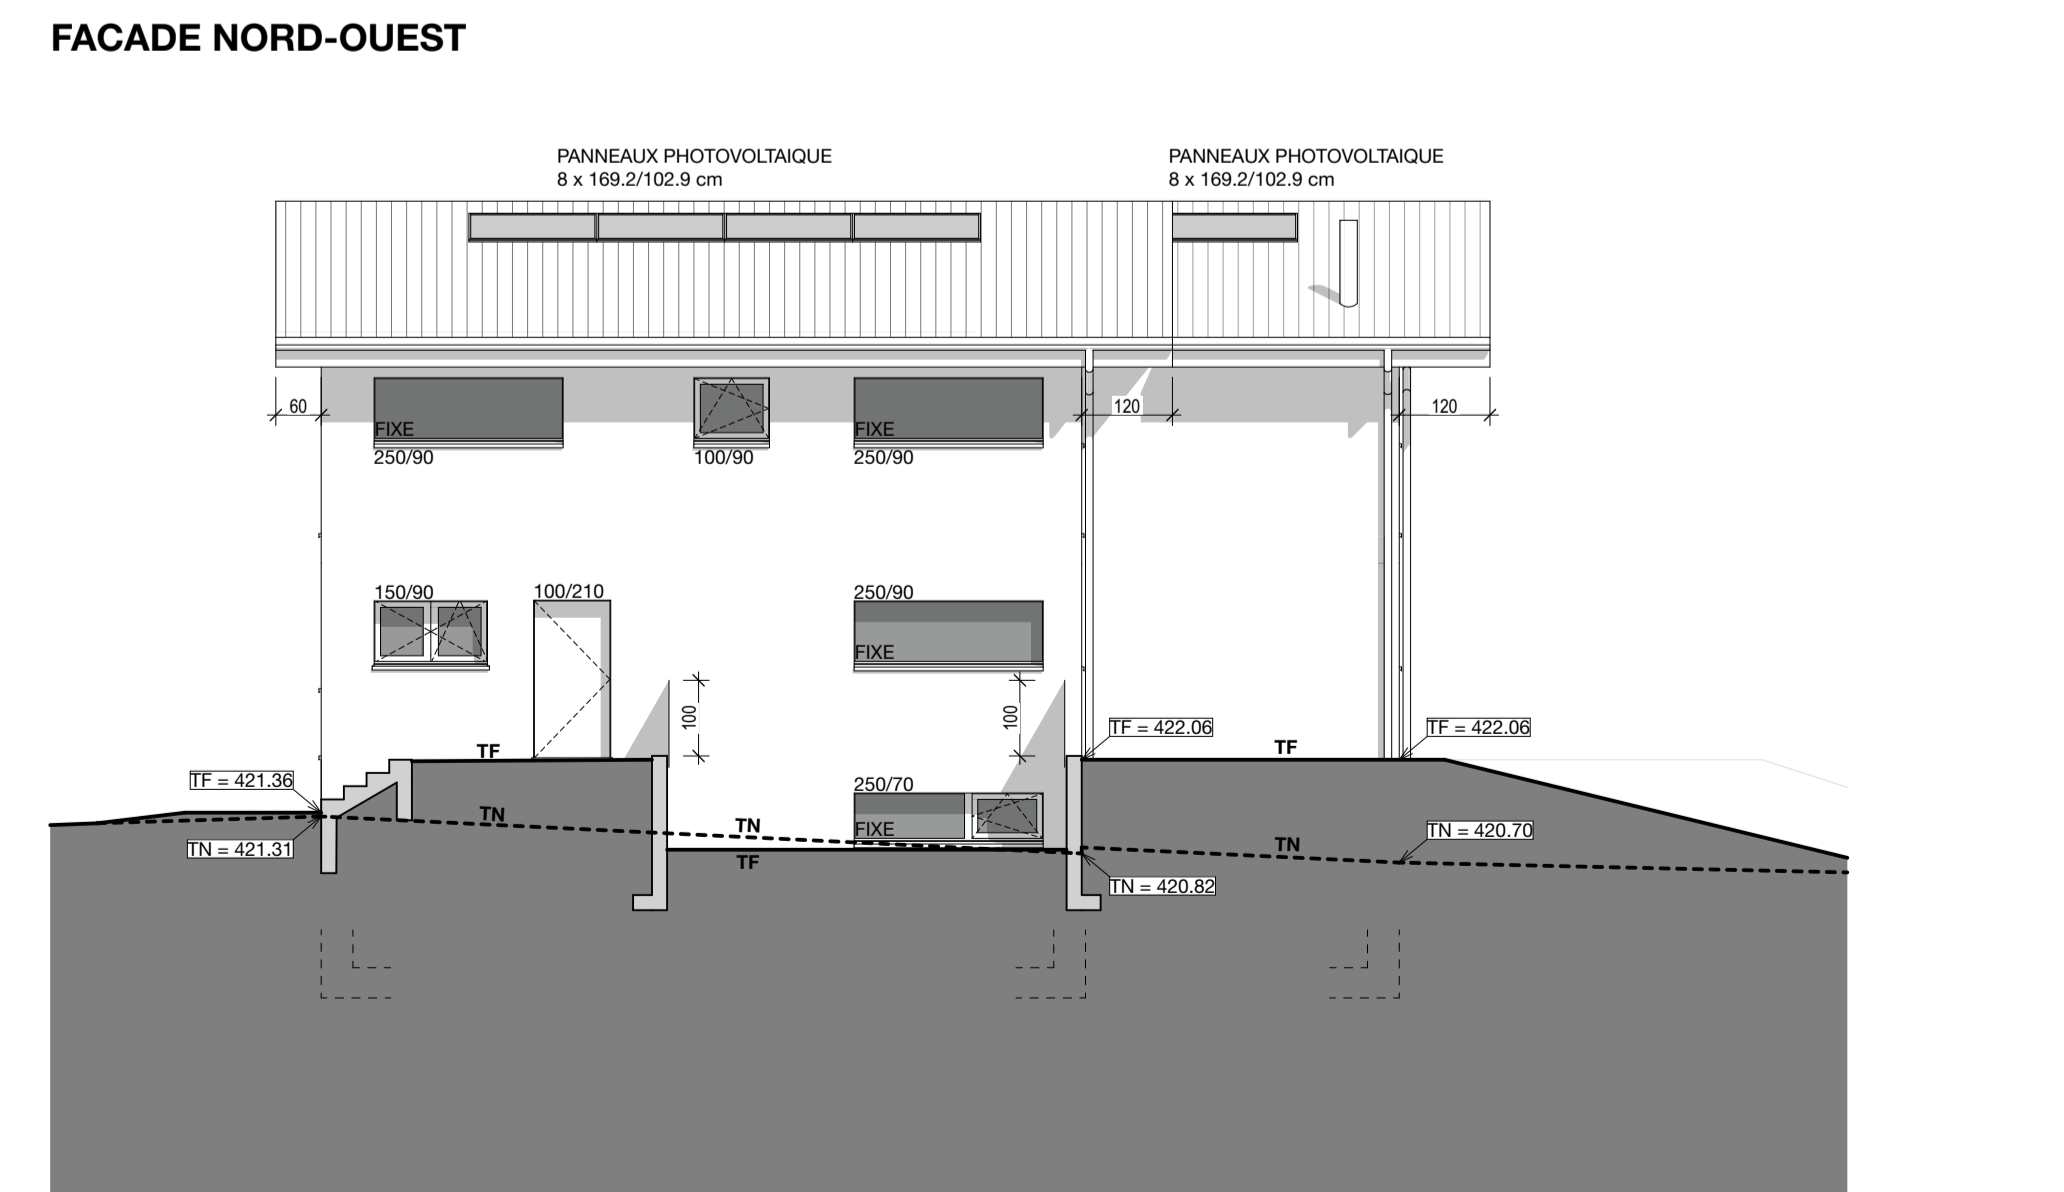

877 - Ollon

ENQUETE

Date : 12.05.2022
 Modif. : 12.05.2022
 Dessin : V
 Format : 84/59.4 cm
 Echelle : 1/100

Projet de construction de 4 villas jumelles
 Propriété de Mii Concept SA - Parcelle 877 - En Lombard - 1967 Ollon

N° plan : EQU-PL4
PLANS, COUPES ET FACADES - 877(C)

PROPRIETAIRE : Mii Concept SA : Nikola Micevic

ARCHITECTE : Maxime Lambert